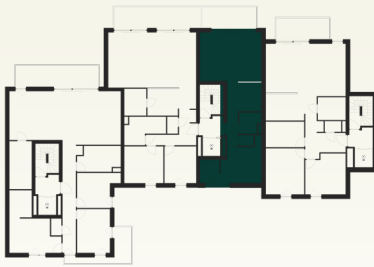

— PARC —
ASTRID

APP 303

Oppervlakte 66 m²
 Terras 10 m²

Deze plannen kunnen afwijken van de uiteindelijke uitvoeringsplannen. De meubels zijn ter illustratie en de maten bij benadering, onder voorbehoud van de uitvoeringsplannen. Het veranderen van meubels en toestellen is mogelijk.